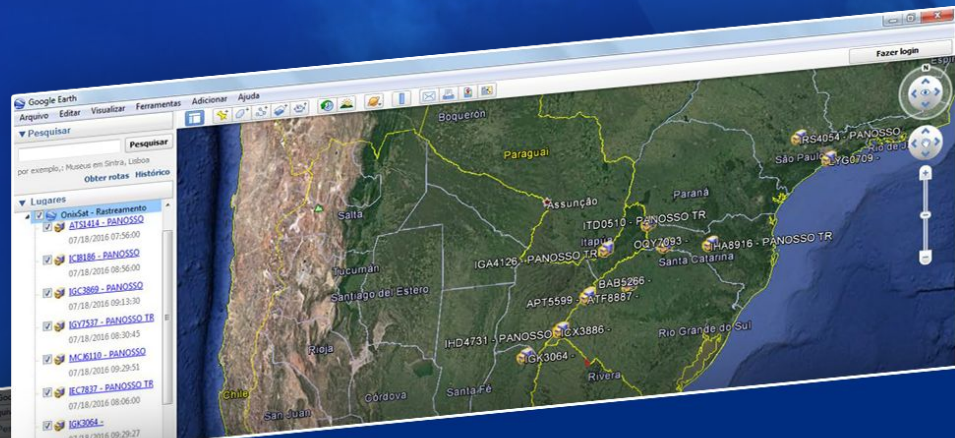

Rastreamento em tempo real. Follow up preciso.
Acesso disponível para empresas acompanharem
o andamento de suas mercadorias.

1. Dispositivos que trazem mais segurança em nossos veículos
   - Gerenciamento de risco para cargas de alto valor agregado
2. ✓ Sensor de Porta
   - ✓ Sensor de Engate/Desengate
   - ✓ Sensor de Painel
   - ✓ Trava de 5a roda